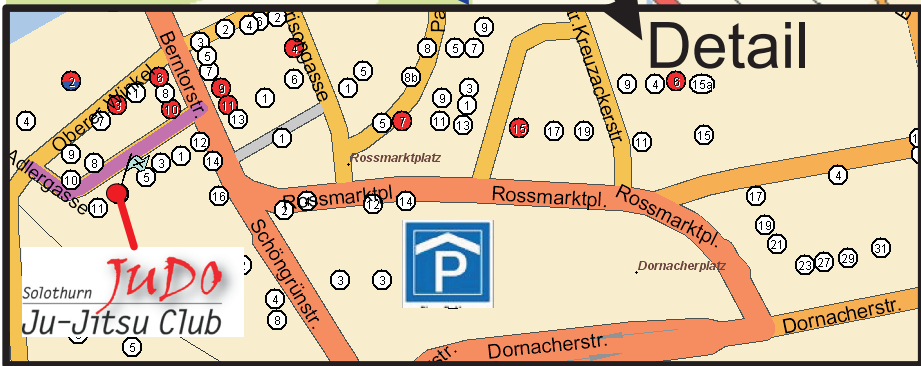

Solothurn **JUDO**  
Ju-Jitsu Club

# So findest Du uns (Wegbeschreibung)

Ausfahrt Solothurn-Ost (Nr.: 33)  
oder Ausfahrt Solothurn-West (Nr.: 31)  
nehmen  
**Parkieren:** Parkhaus Dornacherplatz (Berntor)